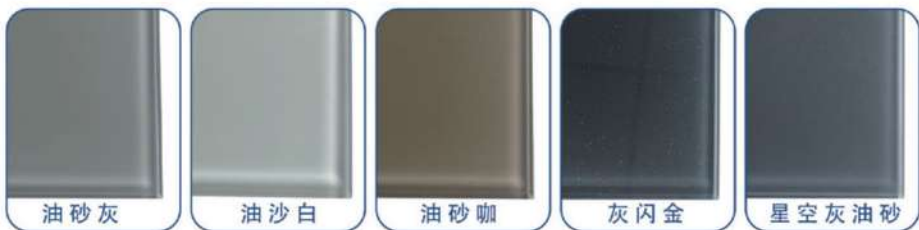

- 1. 实心台面**
可定制5mm~10mm，表面处理有三种纹路可供选择，表面做防刮花抗划伤。
- 2. 压合台面**
可定制厚度1.0mm~2.0mm，表面有三种以上纹路可供选择，表面做防刮花处理。
- 3. 玻璃门板**
可定制颜色，分为油砂面和玻璃面，部分颜色可做追色处理。

冰裂纹实心 小砂纹实心 乱纹实心

冰裂纹压合台面 小砂纹压合台面 大砂纹压合台面

玻璃门板

油砂灰 油砂白 油砂咖 灰闪金 星空灰油砂

喷粉色板

特殊颜色可定制追色

不锈钢台面

304 食品级材质

不锈钢台面压合台面,是很常见的一种橱柜台面形式,304食品级不锈钢材质,可以与水盆做无缝焊接,耐高温耐腐蚀,油污方便打理,不变形不变色,可以直接接触食物,无毒无害。

一体焊接无卫生死角

冰裂纹

实心台面