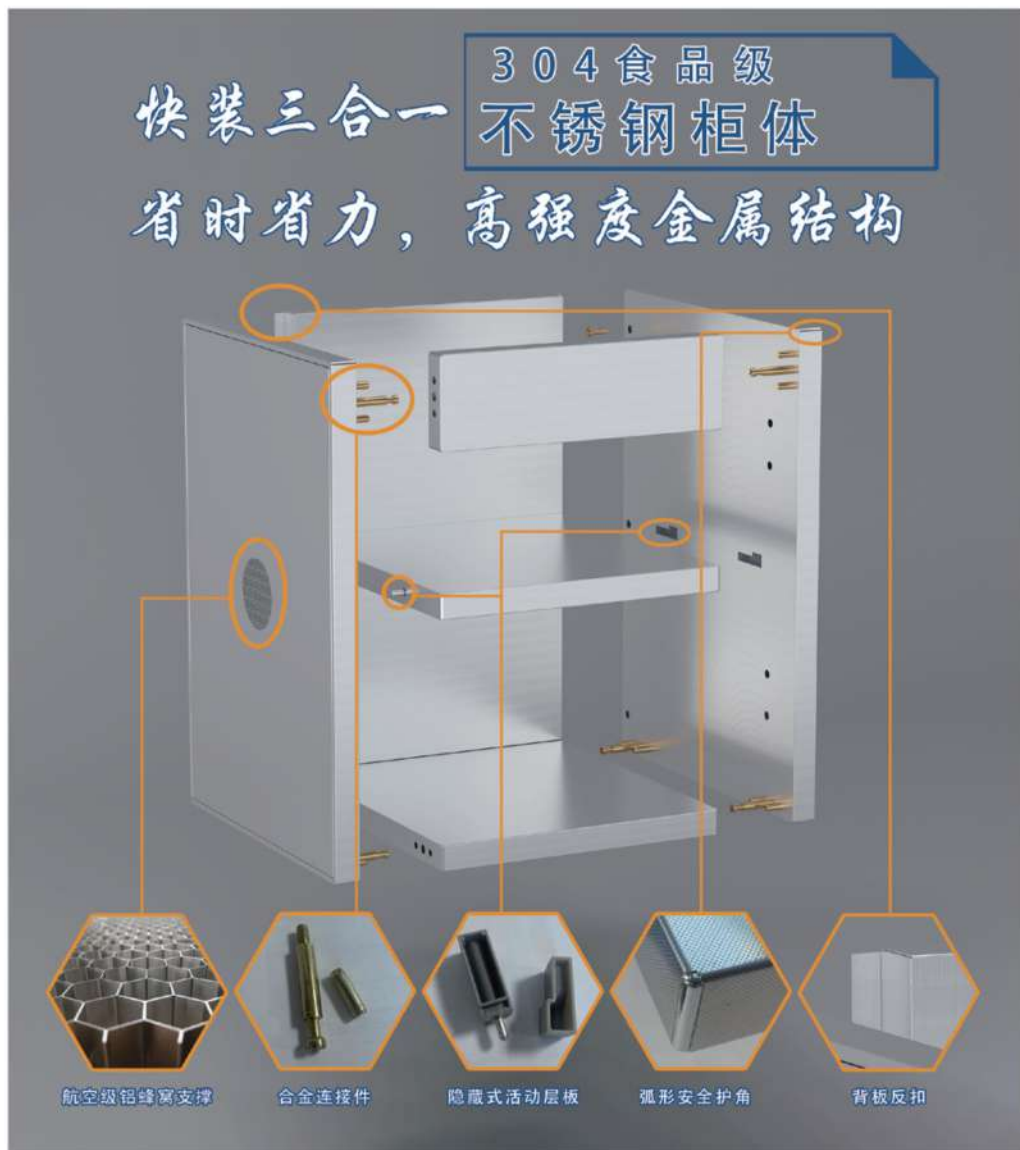

快装三合一
304食品级
不锈钢柜体
省时省力，高强度金属结构

航空级铝蜂窝支撑

合金连接件

隐藏式活动层板

弧形安全护角

背板反扣

不锈钢板材优势

- 1、绿色、健康、环保，可重复利用，满足现代化需求。
- 2、防火、防潮、防磁、防虫、防腐蚀，长期使用不变形，历久弥新。
- 3、清洁保养无需花太多时间，可直接用清洁剂擦拭，不变形不变色。
- 4、可塑性强，可以与其他装饰材料有机结合。