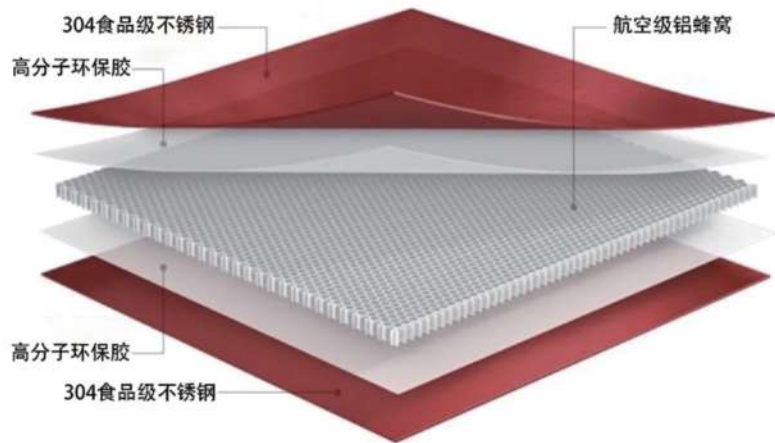

不锈钢家具板材分解图