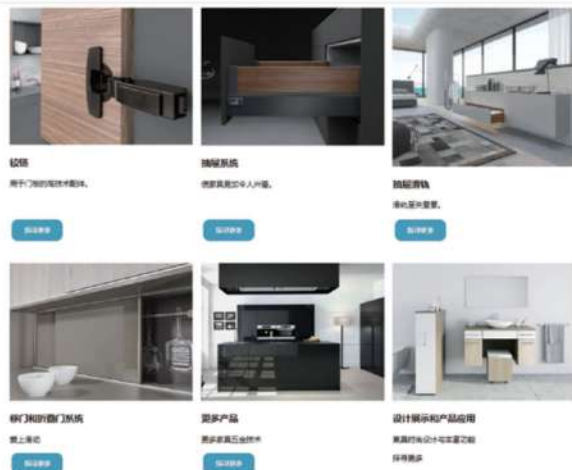

不锈钢装饰线条

不锈钢装饰线条常被作为室内室外装饰设计的内角线、对角线、腰线、框线、嵌入线、包边等应用。具备高强、耐磨、耐腐蚀等性能，而且不锈钢线条种类多样，造型丰富，不仅可以用作装饰，还可以用于收口、压边、包边等，集实用美观于一体。

不锈钢垭口

不锈钢屏风

不锈钢书架

主要产品为铰链、抽屉/导轨和上翻门系列，以及各种动感开合方案。

产品包括：铰链、抽屉系列、滑轨、移门和折叠门配件、办公家具五金、连接件以及其他各种五金件，几近覆盖整个家具五金配件领域，10000多种产品。

包括功能五金、基础五金、门窗五金、厨卫五金、柜类照明、内门锁、智能厨电、浴室柜、户外家具。

三 筛选 | 重置

- 铰链系列 **新品**
- 抽屉系列 **新品**
- 五金系列
- 不锈钢系列 **新品**
- 照明系列
- 可取系列 **新品**

包括橱柜、卧室家具、浴室家具、整体定制衣柜家具、办公家具中的门铰链、喷粉滑轨、走珠滑轨、隐藏式滑轨、豪华抽屉系统及拆装配件。